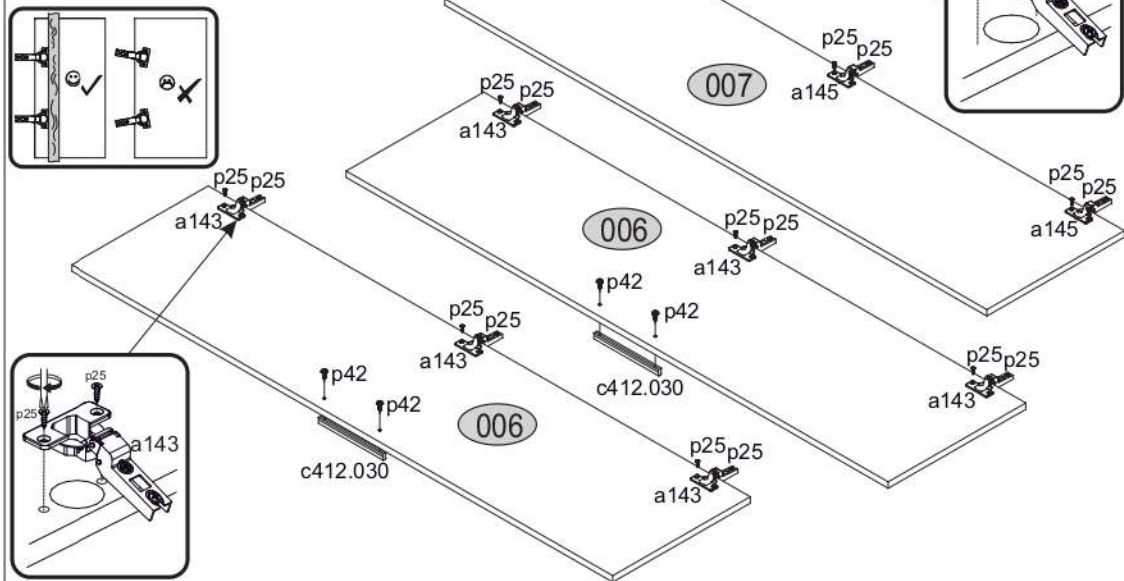

3

p25	a145	c412.030	a143	p42
x18	x3	x2	x6	x4