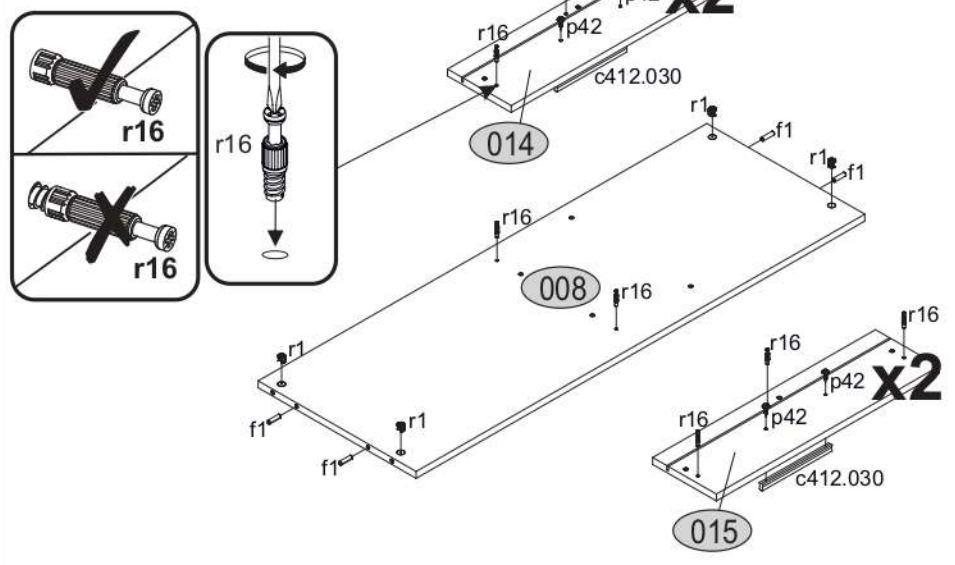

2

r16	r1	f1	p42	c412.030
x14	x4	x4	x8	x4