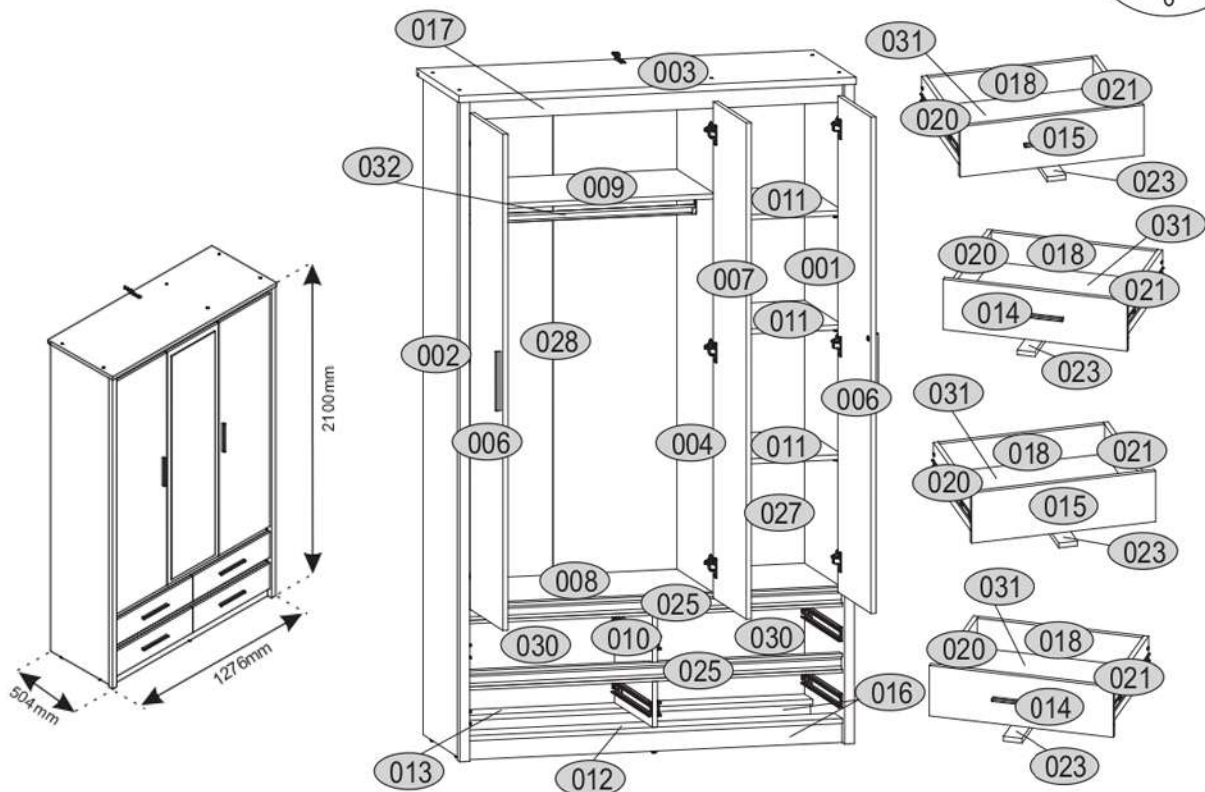

# AIRON 3D4S

1,5h<sup>3</sup>

COD	DIMENSIONE			PACCHET	
001	2078	500	16/32	1	2/4
002	2078	500	16/32	1	2/4
003	1276	504	22	1	1/4
004	1590	454	16	1	2/4
006	1564	397	16	2	4/4
007	1564	397	16 (20)	1	3/4
008	1204	424	16	1	3/4
009	794	454	16	1	1/4
010	396	454	16	1	2/4
011	394	452	16	3	3/4
012	1204	100	16	1	1/4
013	1204	100	16	1	1/4
014	598	174	16	2	4/4
015	598	174	16	2	4/4
016	1204	60	16	2	1/4
017	1204	60	16	1	1/4
018	537	120	16	4	1/4
020	450	120	16	4	3/4
021	450	120	16	4	3/4
023	434	60	16	4	1/4
025	1204	60	30	2	1/4
027	1607	411	2,5	1	2/4
028	1607	405	2,5	2	2/4
030	611	419	2,5	2	1/4
031	555	452	2,5	4	1/4
032	789	30	15	1	1/4
<b>ACCESSORI</b>				1	1/4