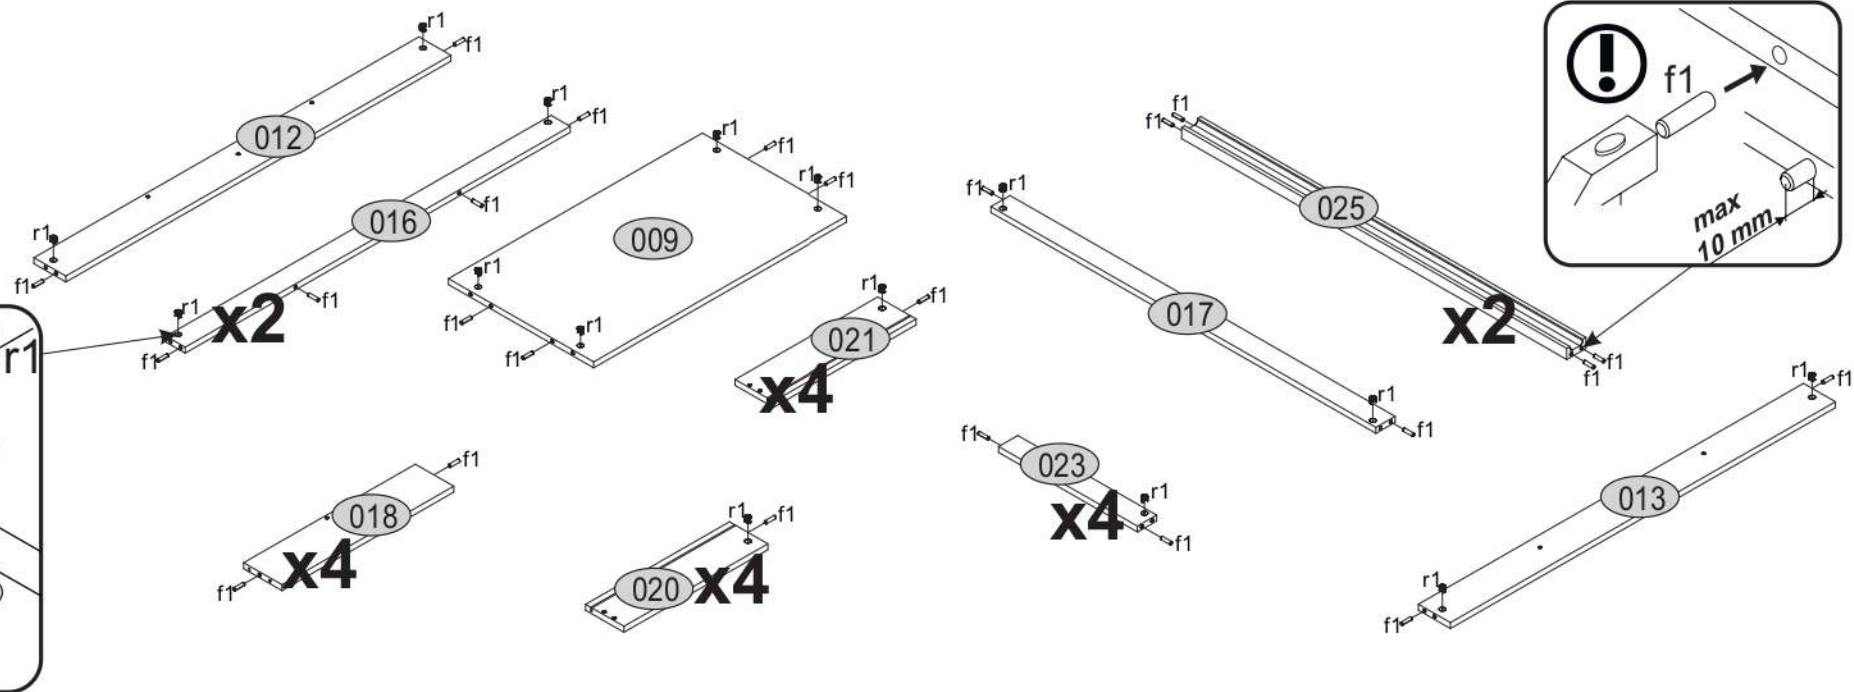

1

r1	f1
x26	x50