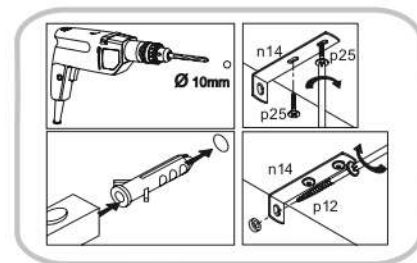

22x e1 Ø7x50	66x f1 Ø8x30	1x f3 	1x n14
1x p17 Ø6x50	91x p25 Ø3.5x16	32x r1 15x12	32x r16 Ø5x24
6x k1 	2x n301 	12x p42 	6x c412.030
8x n260.01 	11x l2 	9x b119 	12x d1
4x lb-450 	3x a145 	12x s2 	1x z1
6x a143 	15x l1 		

AVERTIZARE! Mobilierul trebuie fixat permanent de perete pentru a evita riscul de răsturnare. Pachetul nu include suruburi de fixare, deoarece tipul de fixare trebuie ales in functie de tipul de perete. Alege tipul potrivit pentru peretele tău.